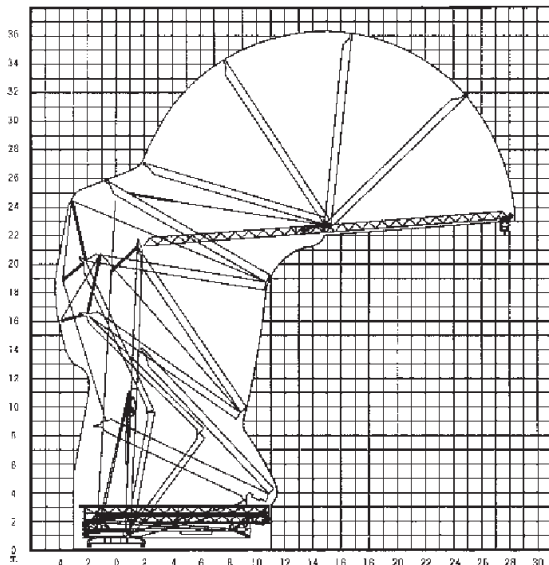

CBR 28H-2.5

- montaggio oleodinamico integrale
- full hydraulic erection
- vollhydraulische Montage
- montage hydraulique intégral
- montaje hidraulico integral
- zincatura a caldo torre e braccio
- galvanized tower and jib
- Ausleger und Turm feuerverzinkt
- flèche et mât galvanisés
- torre y pluma cincadas en caliente
- trasportabile con zavorra di montaggio
- trailerable with erection ballast
- verfahrbar mit Montage-Ballast
- transportable avec lest de montage
- transportable con lastre de montaje

CBR 28H-2.5			m/min	kg	kW
Sollevamento Hoisting Heben Levage Elevación			6.6	2500	2.6
			20	2500	8.8
			40	1300	8.8
Distribuzione • Trolleying Katzfahren • Distribution • Distribución			18/40		2.2
Rotazione • Slewing • Schwenken Orientation • Orientación (Inverter)			0.2 - 0.9 tr/min - U/min - rpm		3 da Nm
Montaggio • Erection • Montage • Montage • Montaje					2.2 kVA
Potenza elettrica necessaria • Power Requirements • Anschlusswert Puissance électrique nécessaire • Potencia electrica necesaria					20 kVA
Rete elettrica • Mains Supply • Netzstrom • Réseau • Alimentación				400 V – 50 Hz	
Zavorra • Ballast • Ballast • Lest • Lastre				15230 kg	
Peso gru • Crane weight • Konstruktionsgewicht • Poids de la grue • Peso della grua				8800 kg	

98/37CE - 2000/14/CE - 89/336 CEE
DIN 15018 H1-B3
DIN 15019/15020/4114

Gru Comedil s.r.l.

A Terex Company

Via S. Egidio 42/A, 33074 Fontanafredda (PN) - Italy
Tel. (+39) 0434 567 311 - Telefax (+39) 0434 998631

Internet e-mail: info@comedil.com

Internet home page: www.comedil.com

Divisione Automontanti

Via Alessandrina, 25 - 20095 Cusano Milanino (MI) - Italy
Tel. (+39) 02 613 16011 - Telefax (+39) 02 613 16034

Internet e-mail: info.CBR@comedil.com