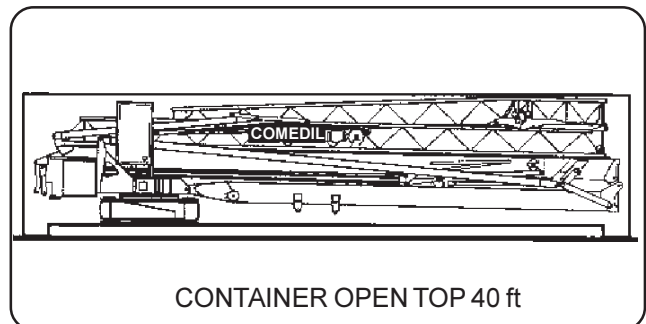

CBR 28H-2.5

- montaggio oleodinamico integrale
- full hydraulic erection
- vollhydraulische Montage
- montage hydraulique intégral
- montaje hidraulico integral
- zincatura a caldo torre e braccio
- galvanized tower and jib
- Ausleger und Turm feuerverzinkt
- flèche et mât galvanisés
- torre y pluma cincadas en caliente
- trasportabile con zavorra di montaggio
- trailerable with erection ballast
- verfahrbar mit Montage-Ballast
- transportable avec lest de montage
- transportable con lastre de montaje

CBR 28H-2.5			m/min	kg	kW
Sollevamento Hoisting Heben Levage Elevación			6.6	2500	2.6
			20	2500	8.8
			40	1300	8.8
Distribuzione • Trolleying Katzfahren • Distribution • Distribución			18/40		2.2
Rotazione • Slewing • Schwenken Orientation • Orientación (Inverter)			0.2 - 0.9 tr/min - U/min - rpm		3 da Nm
Montaggio • Erection • Montage • Montage • Montaje					2.2 kVA
Potenza elettrica necessaria • Power Requirements • Anschlusswert Puissance électrique nécessaire • Potencia electrica necesaria					20 kVA
Rete elettrica • Mains Supply • Netzstrom • Réseau • Alimentación				400 V – 50 Hz	
Zavorra • Ballast • Ballast • Lest • Lastre				15230 kg	
Peso gru • Crane weight • Konstruktionsgewicht • Poids de la grue • Peso della grua				8800 kg	

98/37CE - 2000/14/CE - 89/336 CEE
DIN 15018 H1-B3
DIN 15019/15020/4114

Gru Comedil s.r.l.

A Terex Company

Via S. Egidio 42/A, 33074 Fontanafredda (PN) - Italy
Tel. (+39) 0434 567 311 - Telefax (+39) 0434 998631

Internet e-mail: info@comedil.com

Internet home page: www.comedil.com

Divisione Automontanti

Via Alessandrina, 25 - 20095 Cusano Milanino (MI) - Italy
Tel. (+39) 02 613 16011 - Telefax (+39) 02 613 16034

Internet e-mail: info.CBR@comedil.com