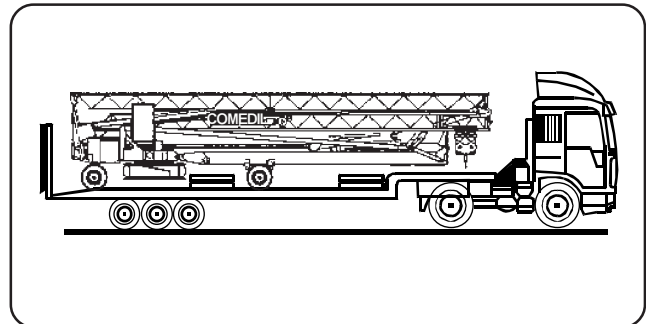

CBR 28H-2.5

- montaggio oleodinamico integrale
- full hydraulic erection
- vollhydraulische Montage
- montage hydraulique intégral
- montaje hidraulico integral
- zincatura a caldo torre e braccio
- galvanized tower and jib
- Ausleger und Turm feuerverzinkt
- flèche et mât galvanisés
- torre y pluma cincadas en caliente
- trasportabile con zavorra di montaggio
- trailerable with erection ballast
- verfahrbar mit Montage-Ballast
- transportable avec lest de montage
- transportable con lastre de montaje

CBR 28H-2.5			m/min	kg	kW
Sollevamento Hoisting Heben Levage Elevación			6.6	2500	2.6
			20	2500	8.8
			40	1300	8.8
Distribuzione • Trolleying Katzfahren • Distribution • Distribución			18/40		2.2
Rotazione • Slewing • Schwenken Orientation • Orientación (Inverter)			0.2 - 0.9 tr/min - U/min - rpm		3 da Nm
Montaggio • Erection • Montage • Montage • Montaje					2.2 kVA
Potenza elettrica necessaria • Power Requirements • Anschlusswert Puissance électrique nécessaire • Potencia electrica necesaria					20 kVA
Rete elettrica • Mains Supply • Netzstrom • Réseau • Alimentación				400 V – 50 Hz	
Zavorra • Ballast • Ballast • Lest • Lastre				15230 kg	
Peso gru • Crane weight • Konstruktionsgewicht • Poids de la grue • Peso della grua				8800 kg	

98/37CE - 2000/14/CE - 89/336 CEE
DIN 15018 H1-B3
DIN 15019/15020/4114

Gru Comedil s.r.l.

A Terex Company

Via S. Egidio 42/A, 33074 Fontanafredda (PN) - Italy
Tel. (+39) 0434 567 311 - Telefax (+39) 0434 998631

Internet e-mail: info@comedil.com

Internet home page: www.comedil.com

Divisione Automontanti

Via Alessandrina, 25 - 20095 Cusano Milanino (MI) - Italy
Tel. (+39) 02 613 16011 - Telefax (+39) 02 613 16034

Internet e-mail: info.CBR@comedil.com